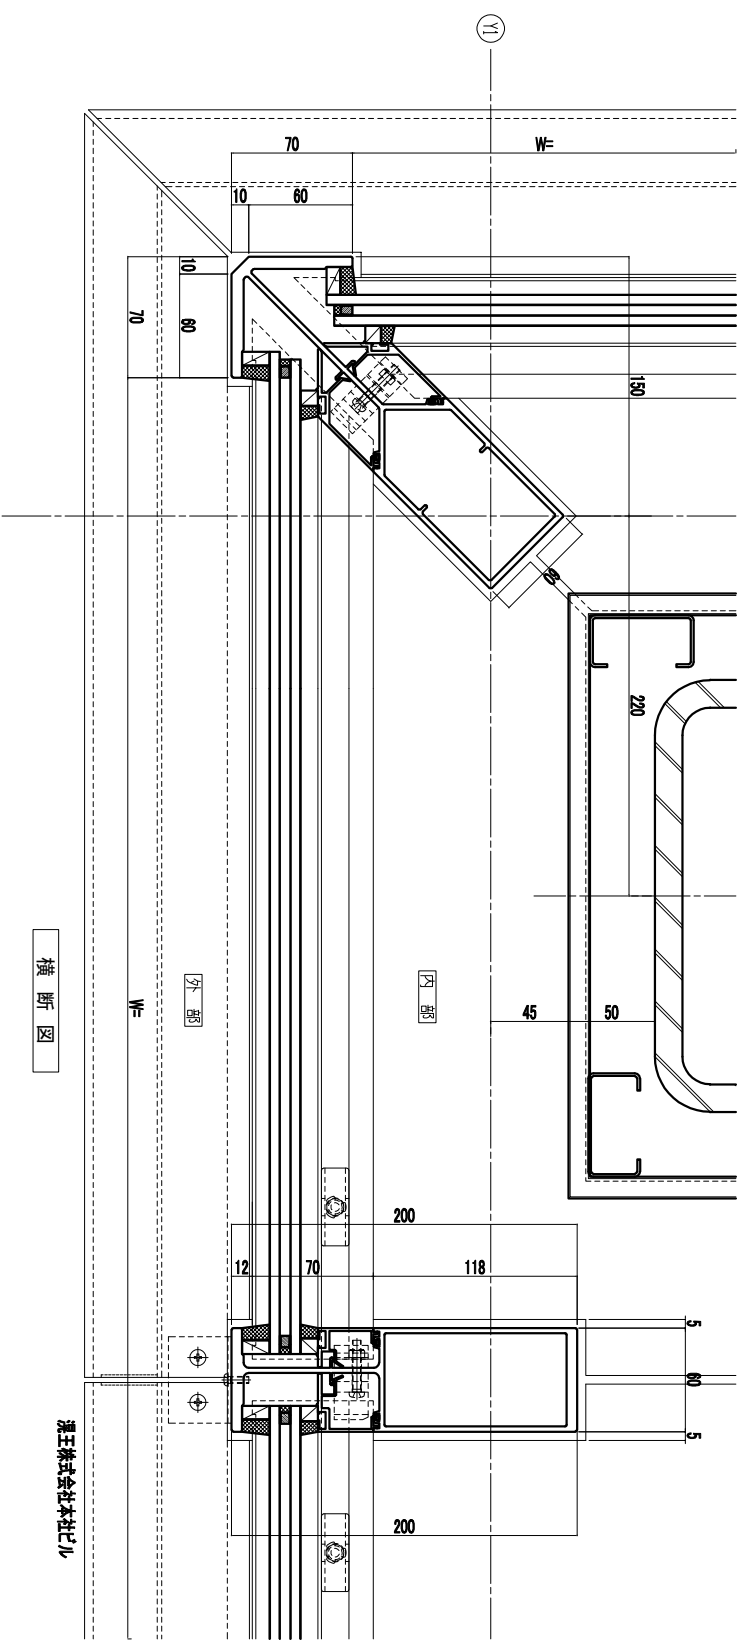

外觀図

縦断面図

横断面図

漢王株式会社 本社ビル