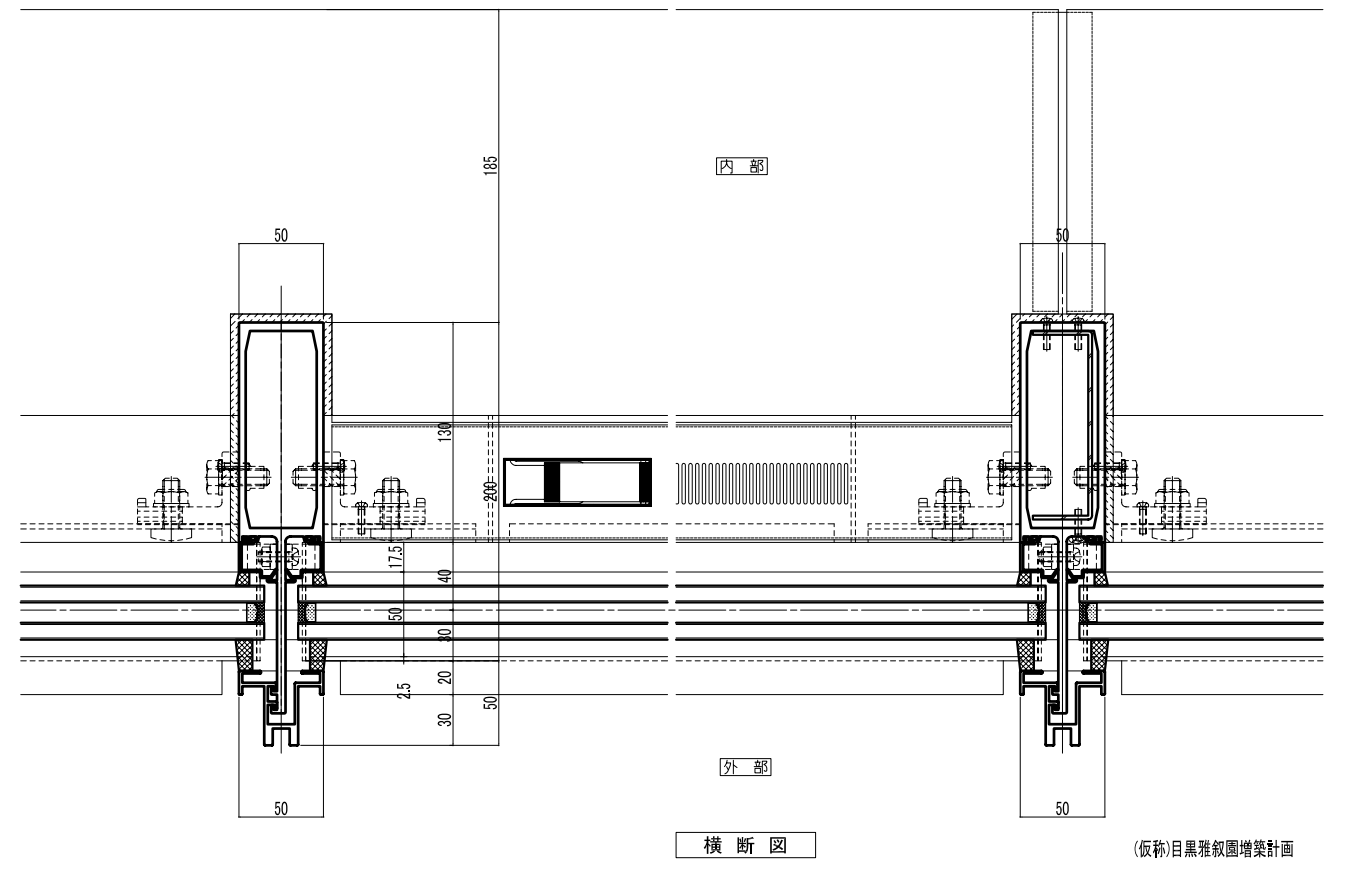

外観図

縦断図

横断図

(仮称)目黒雅叙園増築計画