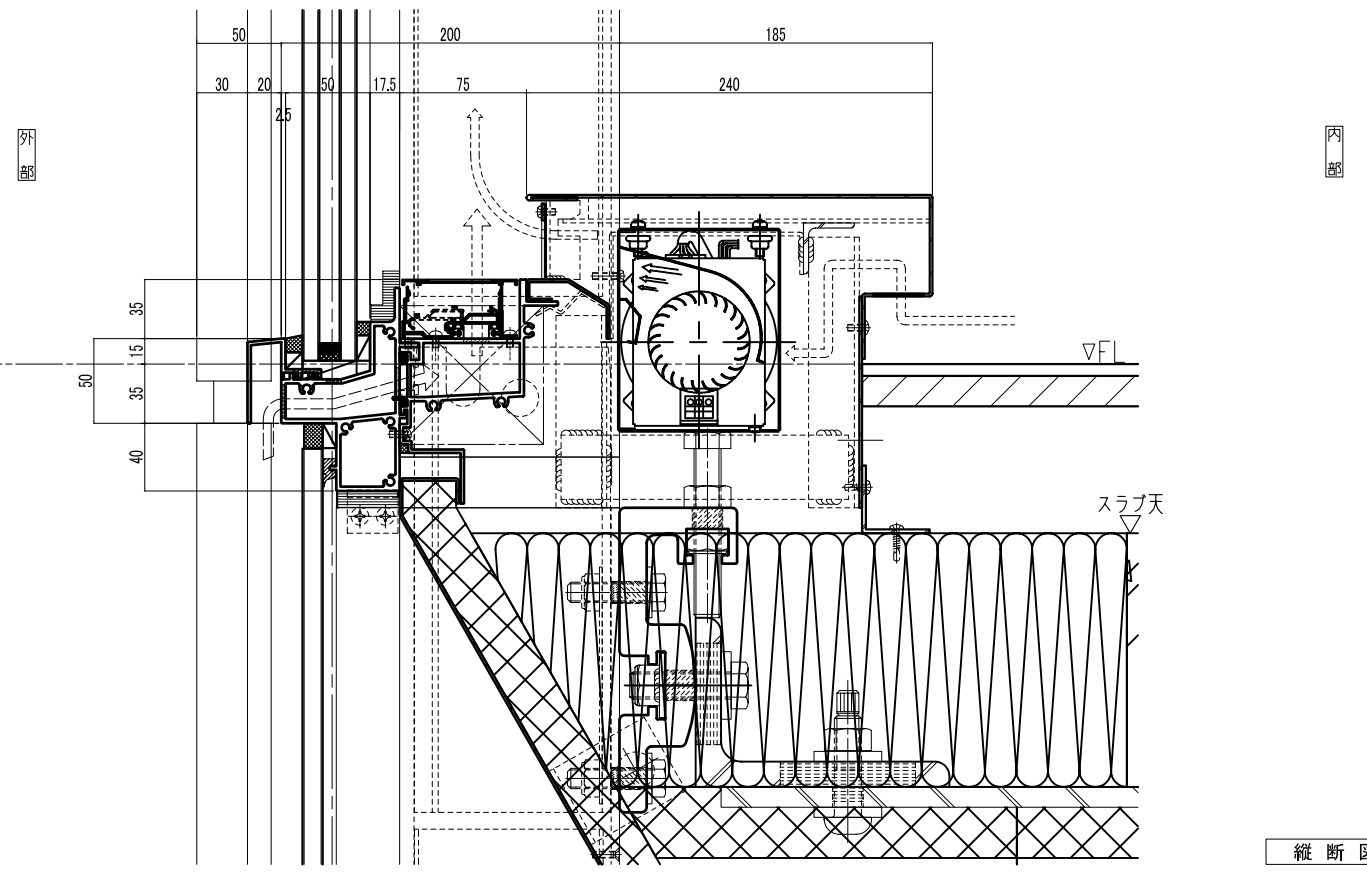

外観図

縦断図

横断図

(仮称)目黒雅叙園増築計画